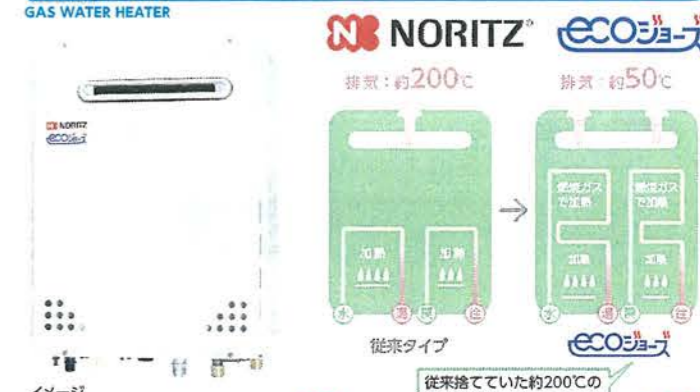

ガス給湯器

イメージ

20号 オート屋外壁掛けタイプ
希望小売価格 352,000円
本体価格 123,000円~ (税別)
65% OFF
工事費・諸経費・消費税別途

24号 オート屋外壁掛けタイプ
希望小売価格 374,000円
本体価格 130,900円~ (税別)
65% OFF
工事費・諸経費・消費税別途