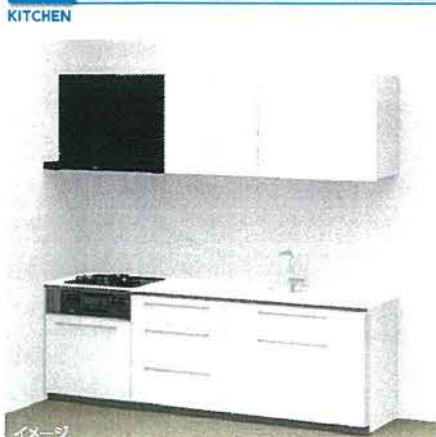

特別企画

TOTO商品をトクトクフェア特別価格でご提供!

お申し込み条件 2016年12月末日までご契約の方に限りです。
商品と価格は一例です、他にも他種類ご用意。詳しくはお問い合わせください。

システムキッチン

システムキッチン ザ・クラッソ

I型 2550mm
希望小売価格 949,000円
本体価格 616,800円~ (税別)
35% OFF
工事費・諸経費・消費税別途

TOTO THE CRASSO

どこまでも美しく機能的に

先端のタッチスイッチと幅広シャワーが洗いをスムーズに。

大きいお鍋が洗いやすい水平・垂直デザイン

洗練された機能とデザイン

コーナーに設けた排水口に向かって水がまっすぐに流れます。

取り出す姿まで美しく

フライパンを立てて収納できるので、ラクな姿勢でサッと取り出せます。

フライパンを立てて収納できるので、ラクな姿勢でサッと手早く取り出せます。その横に鍋やフライパンのフタを立てて収納できるので、キャビネット内はすっきり。